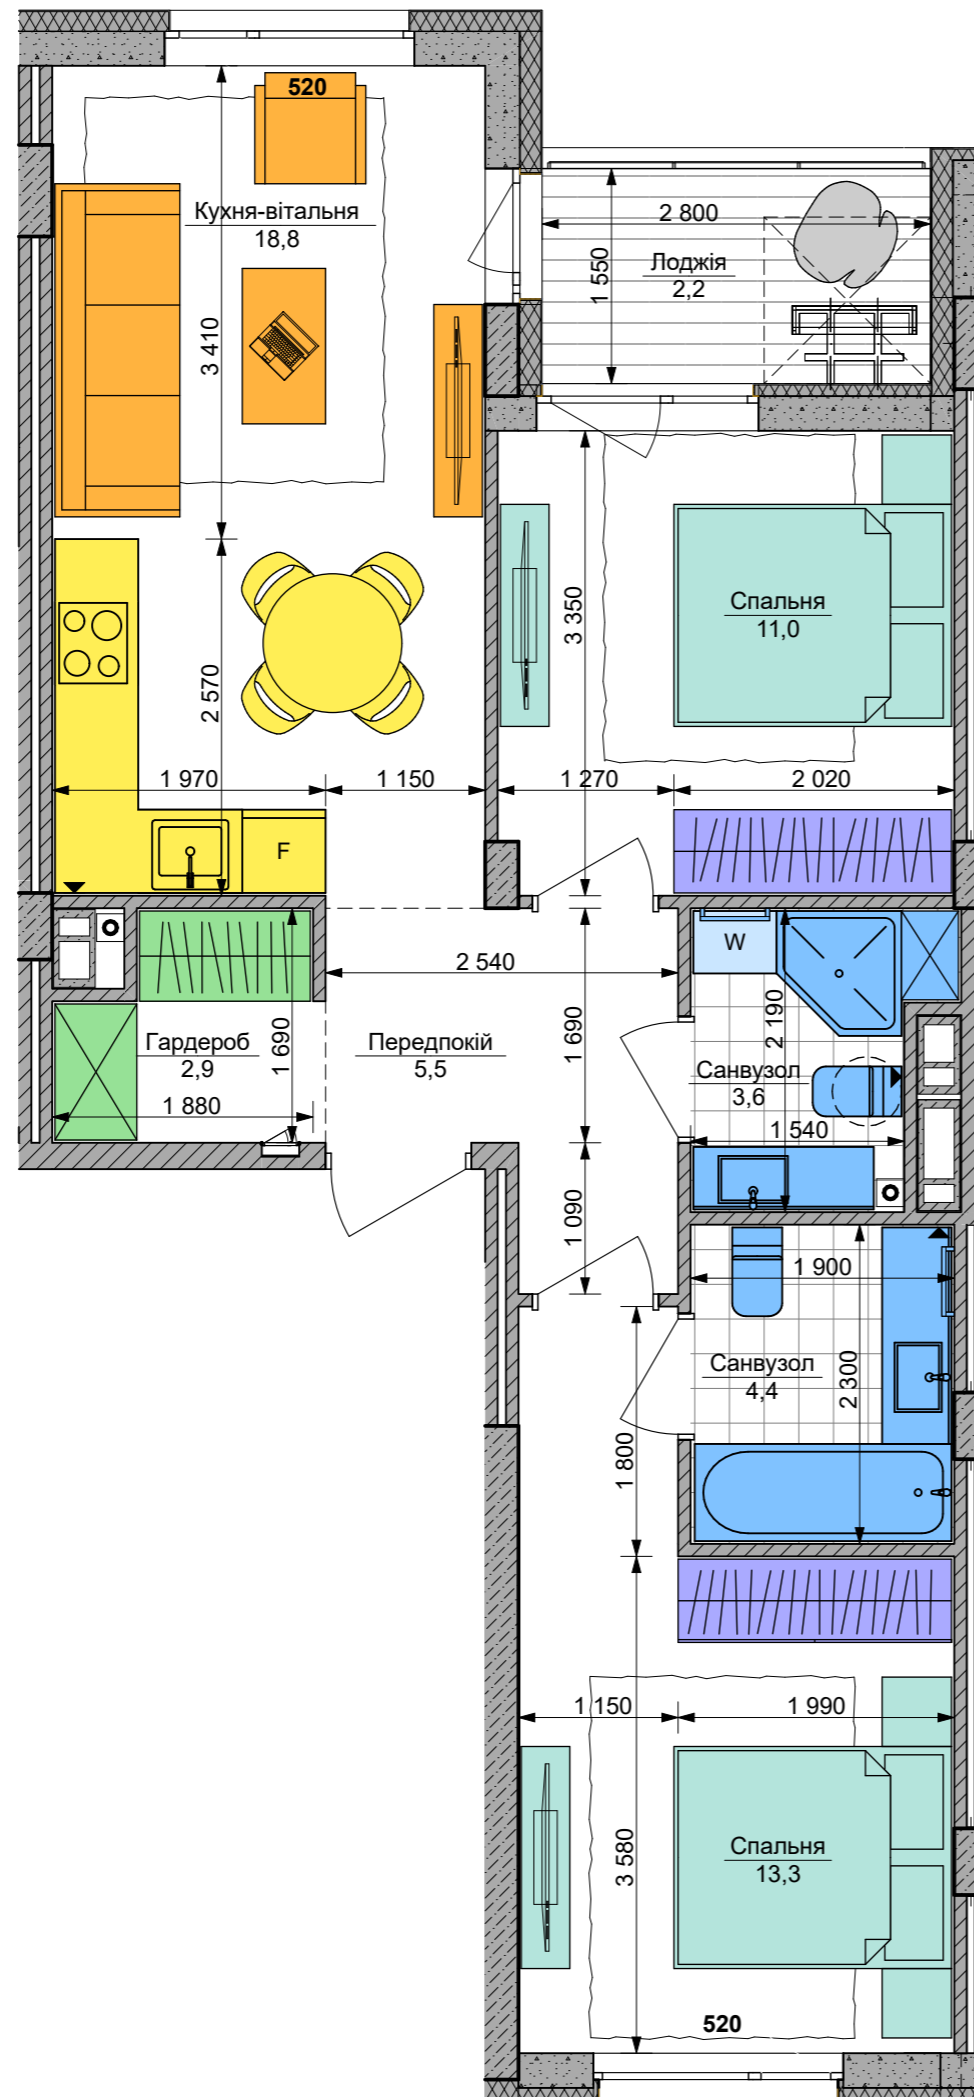

2M  **61,7 м²**

Номер приміщення	Найменування	Площа, м ²	Площа без коефіцієнту, м ²
1.1	Передпокій	5,5	
1.2	Гардероб	2,9	
2	Кухня-вітальня	18,8	
3.1	Санвузол	3,6	
3.2	Санвузол	4,4	
4.1	Спальня	11,0	
4.2	Спальня	13,3	
5	Лоджія	2,2	4,3
	Загальна площа	61,7 м²	
	Житлова площа	24,3 м²	